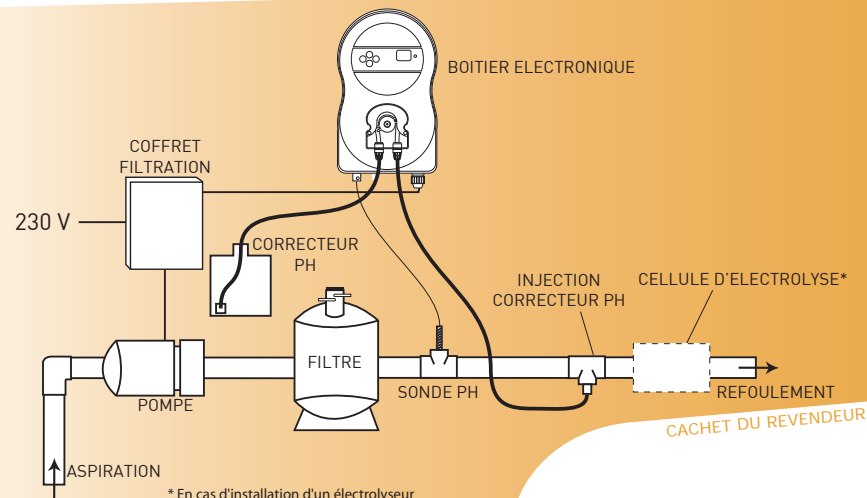

* En cas d'installation d'un électrolyseur

- **1 modèle unique** : pour des piscines jusqu'à 160 m³
- **2 versions** : pompe péristaltique ou pompe électromagnétique
- **Matériel prêt à l'emploi** : livré avec sa sonde pH calibrée en usine et ses accessoires
- Régulation du pH **proportionnelle** avec consigne réglable de 6,8 à 7,6
- **Afficheur digital permanent** du pH
- **Ajustage simple** ou **calibration précise** de la sonde pH
- **Réglage du volume de la piscine** pour une meilleure efficacité
- Choix du **produit correcteur pH**, de la **consigne pH**, d'une **injection manuelle**
- **Alarmes** : pH faible ou élevé / surdosage pH
- Utiliser avec le **produit correcteur** acide ou basique en vente chez votre professionnel
- **Compatible** avec tous les systèmes de filtration et tous les revêtements
- **Peut être installé** sur une piscine existante ou en construction
- Matériel et accessoires d'origine **garantis 2 ans** (hors sonde pH)

Option : sonde pH garantie 1 an

Option : capteur bidon vide

Option : pilotage de la filtration avec **SIMPLEO®**