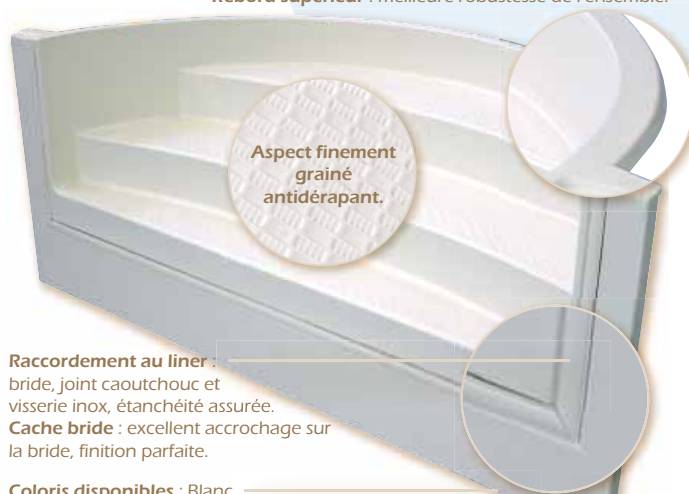

#### CHOIX

Trois formes possibles : intérieur angle, intérieur droit et intérieur plage (attention : ces escaliers ne s'adaptent pas aux murs de 1.50 m de hauteur).

#### SUR-MESURE

L'escalier droit et l'escalier plage s'adaptent à la largeur de votre bassin.

#### BIEN-ÊTRE

L'escalier droit et l'escalier plage offrent un véritable espace de détente.

#### ESTHÉTIQUE

Permet l'habillage de l'escalier avec le liner du même coloris que le bassin.

Rebord supérieur : meilleure robustesse de l'ensemble.

Aspect finement grainé antidérapant.