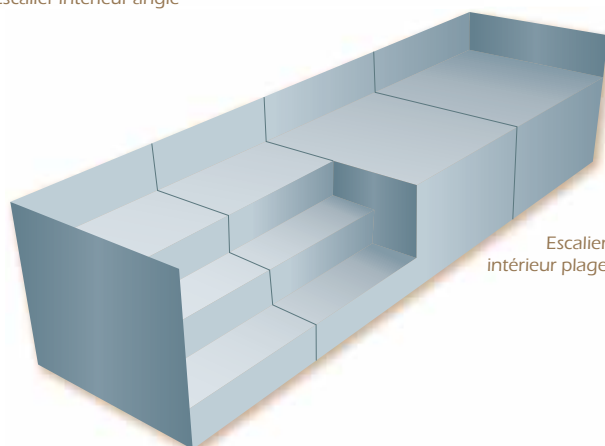

Escalier intérieur angle

Escalier intérieur plage