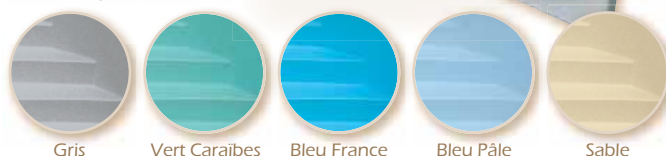

Escalier intérieur droit