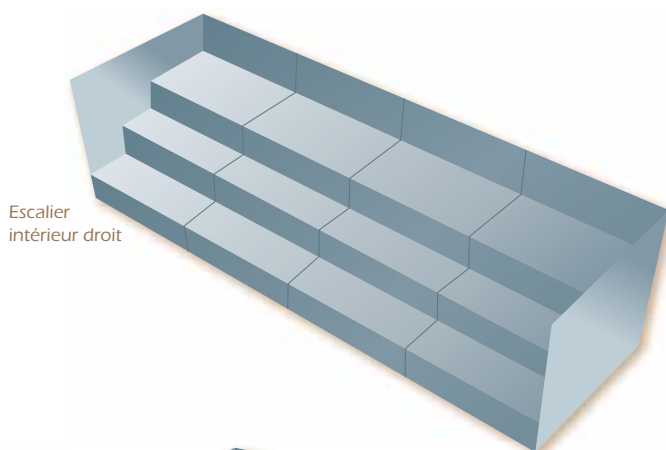

Escalier intérieur droit