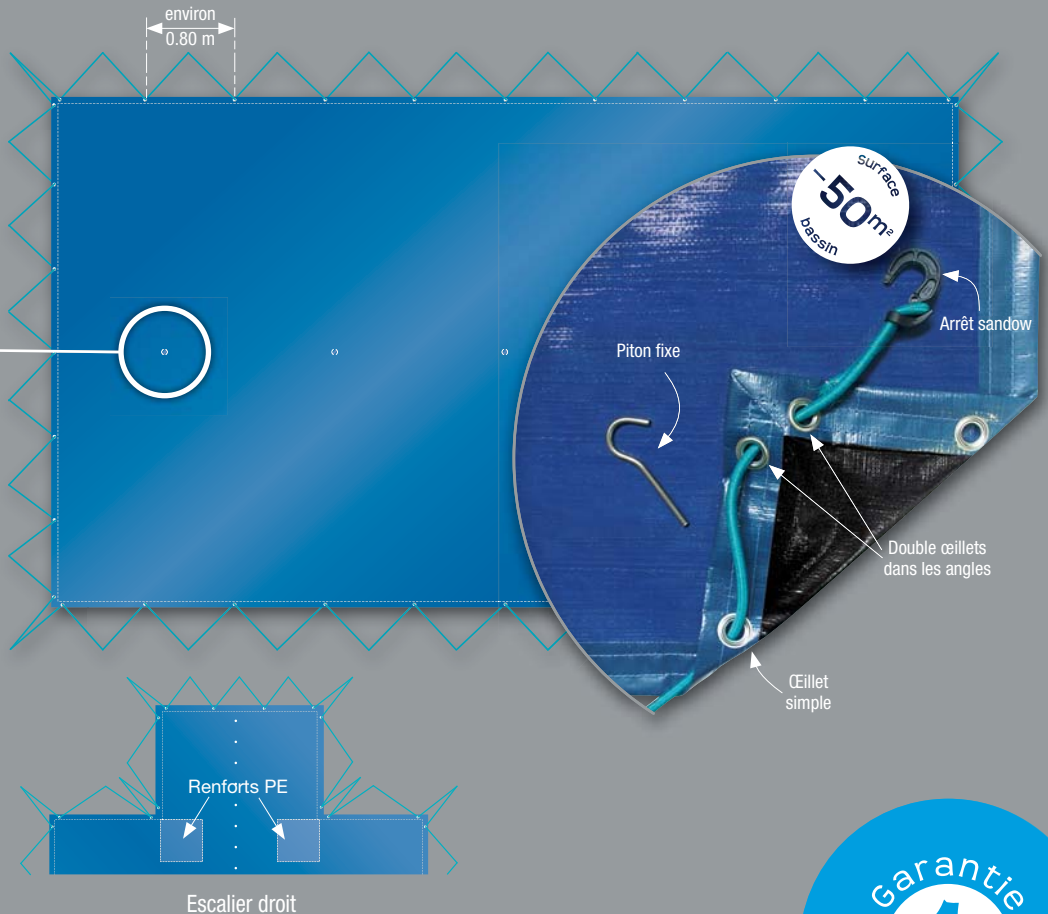

Accrochage
ressorts

Renfort
sangles

Renfort
quadrillage

Renfort PVC
périétrique

Résistance
abrasion

Albon

www.albon.net

La couverture d'hivernage Ecold est adaptée pour protéger votre bassin des salissures et feuilles mortes.

Le premier prix.

Opacité

Maintient de la limpidité de l'eau
Réduction de l'utilisation de produits de traitement.
Facilite la remise en service.

Les cavités d'évacuation

permettent un écoulement fluide des eaux pluviales.

Accrochage

Système d'accrochage par sandows avec œillets tous les 0.80 m environ.
Déconseillée pour une surface de bassin de plus de 50 m².

* confection et matériau contre tous vices de fabrication, selon nos conditions générales de garanties (une saison correspond au 1^{er} semestre d'hivernage qui suit la date de livraison). Nos conditions de garantie ne s'appliquent pas pour des bassins > 50 m².

Coloris disponibles :

Bleu/Noir

Vert/Noir

Livrée avec :

- pitons fixes,
- sandow,
- arrêts sandow.

Tissu	Polyéthylène haute densité laminé 2 faces, de 250 g/m ² environ		
Résistance sur la chaîne	2450 kg/ml	Résistance sur la trame	2450 kg/ml
Traitement	Anti UV		
Assemblage	Soudure ultra-son	Débordement	0,35 m par rapport au plan d'eau