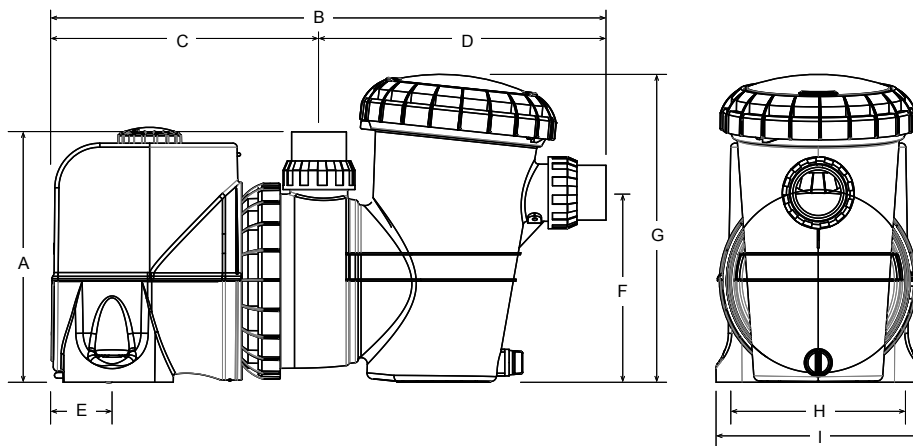

daveyeurope.eu | info@daveyeurope.eu

DAVEY

Depend on Davey