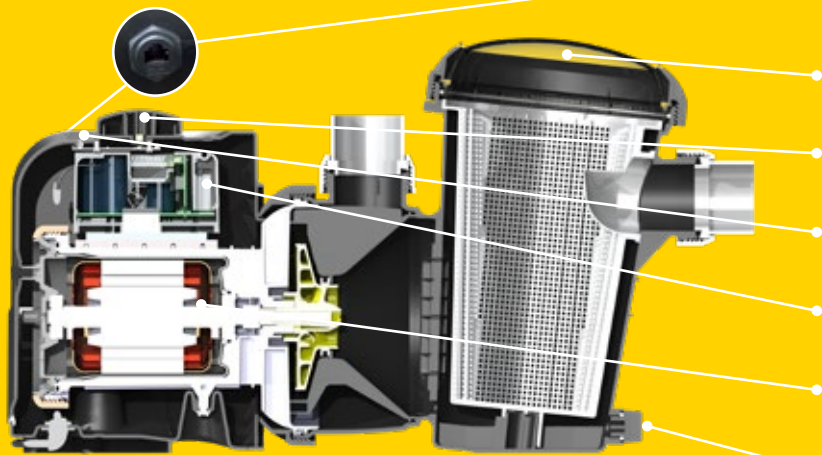

SilensorPro Bluetooth®

Pompe pour piscine Premium VSD400

Contrôle smartphone Bluetooth via une application iOS ou Android

Port de communication RJ45 étanche pour la communication & le raccordement à des systèmes de contrôle externes ou des chauffages de piscines

Grand panier de 4,5 litres permettant de réduire les fréquences de nettoyage

Variateur de fréquence avec sélecteur de vitesse d'utilisation aisée

Témoin lumineux à DEL multicolore indiquant les conditions de fonctionnement et les avertissements

Sécurité anti-désamorçage pour protéger la pompe lorsqu'elle fonctionne à sec

Moteur haut performance refroidi à l'eau pour une utilisation silencieuse et efficace en permanence

Vidange rapide du panier grâce au bouchon de vidange, pour faciliter la dépose et l'entretien

Fabriquée en Australie • CE

DONNEES ELECTRIQUES

Tension (V)	220 - 240
Fréquence d'alimentation (Hz)	50/60
Puissance du moteur à l'entrée (W/hp)	126W/0.17hp @ Cadran 1 728W/0.97hp @ Cadran 5 1,639W/2.19hp @ Cadran 10 Lavage à contre-courant: varie
Vitesse du moteur (tr/min)	1 050 à 3 100
Lavage à contre-courant (tr/min)	Vitesse variable
Classe de protection (IP)	45
Classe d'isolation	F
Longueur de cordon électrique	3 m
Approbation n°	SGS-180275-EA

LIMITES D'EXPLOITATION	Température maxi de l'eau	Température ambiante maxi
	40°C	50°C