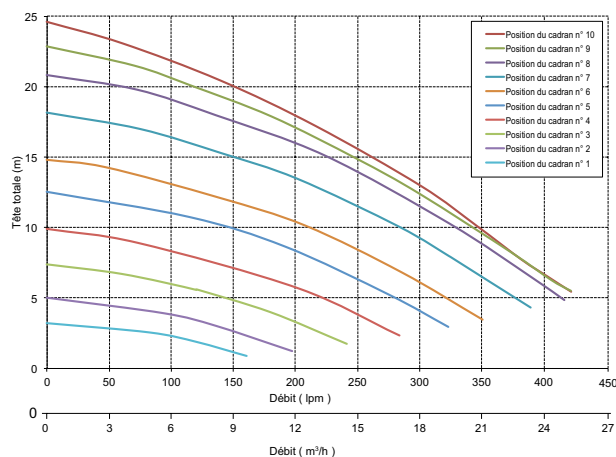

PERFORMANCES HYDRAULIQUES

DIMENSIONS (mm)

Modèle	A	B	C	D	E	F	G	H	I	Diamètre des trous de fixation	Entrée/Sortie PVC	Poids net (kg)
SP400BT	305	670	320	350	65	230	380	200	250	10	63	14,5