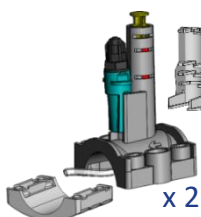

DUO pH® Rx

Régule simultanément le pH et le chlore (mV)
Adapté aux campings, hôtels, résidences (1 à 2 personnes / 10m³ / jour)

Bassins
Privés

Bassins
Publics

AYPO16108

Scannez pour
découvrir !

• Dosage du pH et du chlore :

Le DUO pH® Rx active les pompes
intégrées à l'appareil

- Pompes péristaltiques silencieuses

INNOVANT

- Le DUO pH Rx régule simultanément le pH(*) et le chlore(**).
- Il affiche simultanément la valeur Redox (en mV (chlore)) et celle du pH.
- Sonde protégée contre les courants électriques induits dans l'eau.

SÉCURISÉ

- Alarme volumétrique évitant toute vidange de bidon du produit chimique.
- Dose proportionnellement à la demande en pH et chlore.
- Entrées jacks pour détecteurs de fin de bacs pH et chlore.

COMPLET

- Livré avec un **kit complet** pour une installation simple et rapide :

+
**Porte-Sonde
2 en 1**

- Un seul point pour la mesure et l'injection.
- Sonde 100% protégée par le tube du Porte Sonde.
- S'adapte aux DN50 et DN63.
- Un bouchon d'hivernage remplace la sonde dans le Porte sonde.
- Montage horizontal ou vertical.

x 2

POLYVALENT

- Dosage ajustable permettant de réguler les petits comme les grands volumes.
- Destiné aux bassins privés avec des pompes intégrées de 1,5L/h jusqu'à 90 m³.
- Convient pour une fréquentation de 1 à 2 personnes / 10m³ / jour.

GARANTIE

- Appareil : 2 ans | Sondes : 1 an.

* incompatible avec l'acide chlorhydrique.

** pour que la mesure redox fonctionne bien, veiller à ce que le bassin ait un taux de stabilisant ne dépassant pas 15 ppm (15mg/l).

Interface Web AvadyConnect®

En installant le **KIT DE COMMUNICATION AVADYCONNECT® optionnel**, cet appareil permettra de consulter et piloter à distance les données liées aux bassins.