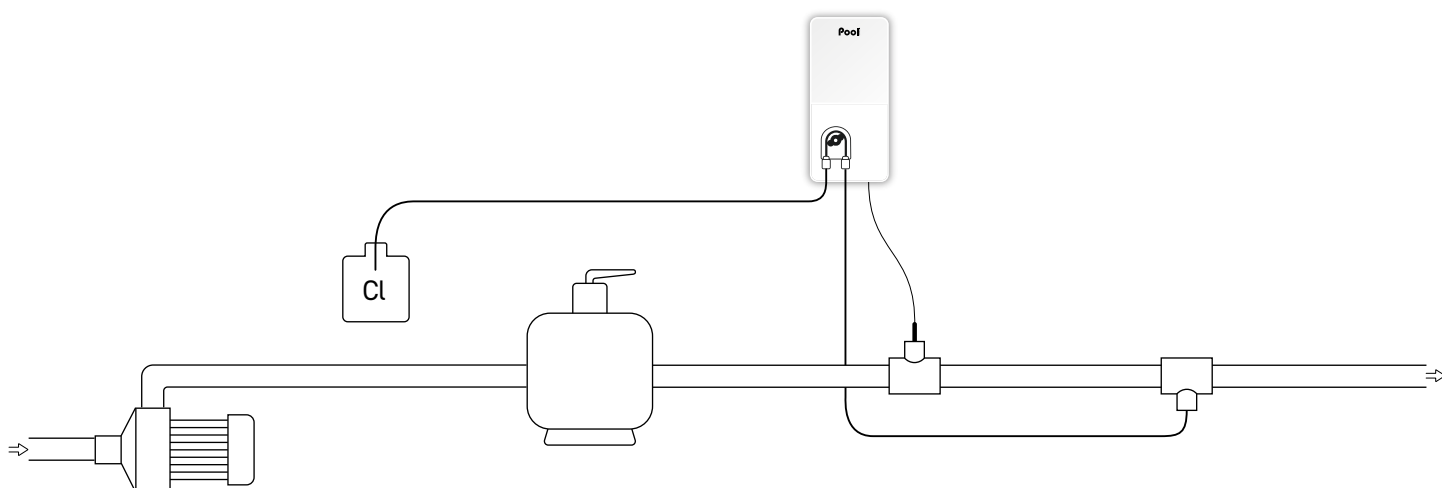

Modèle	Volume bassin (m³)	Débit pompe (l/h)	Référence
Mini Dosing NPS	120	1,8	DOOR20NPSB-G1

Caractéristiques techniques	
Écran	afficheur digital
Dosage désinfectant	chlore liquide
Injection intelligente	par contrôle ORP
Réglage de consigne ORP (mV)	200 à 900
Calibration sonde ORP	1 point 475 mV
Sonde ORP	ORP Gold
Dimensions coffret seul (mm)	L 118 x H 231 x P 78

Schéma d'installation

Livré avec

- Coffret électronique
- Sonde ORP Gold
- Solution calibration ORP 475 mV
- Porte-sonde et raccord d'injection
- Collier de prise en charge x2 (diamètre 50)
- Câble alimentation (2 m)
- Support fixation murale (avec vis)
- Manuel d'utilisation

Option

- Chambre de mesure ORP et kit de raccordement

Garanties

2 ans Coffret

1 an Sonde ORP Gold