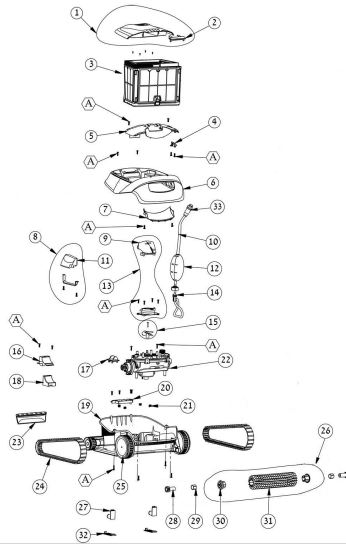

DOLPHIN S100