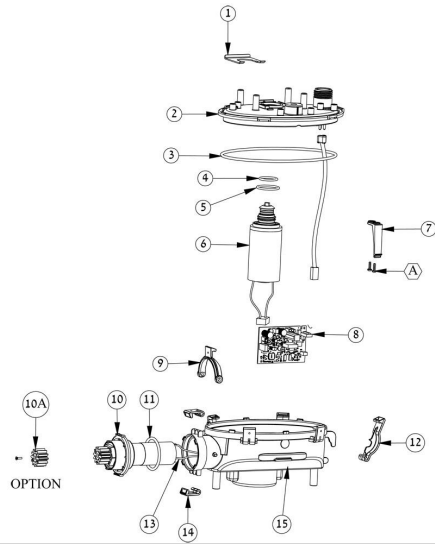

22 MOTOR UNIT CATALOG KIT S100