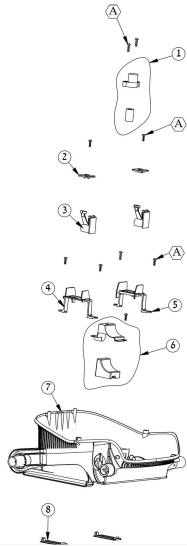

19 CHASSIS ASSEMBLY M1C