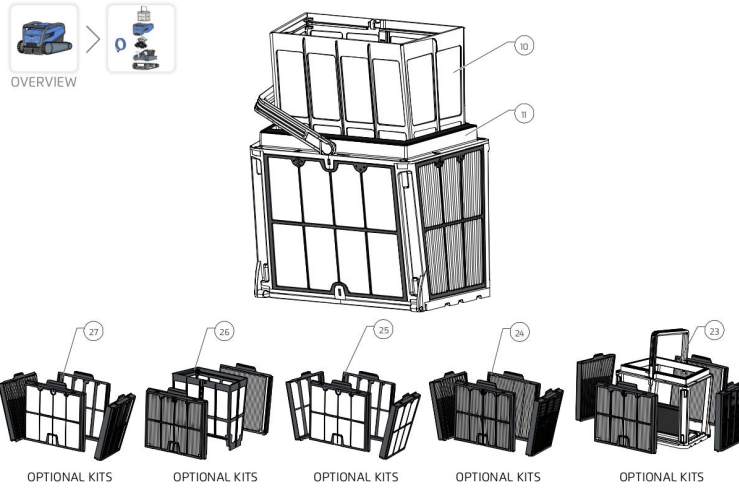

01 FILTERS M600 - CATALOG KIT