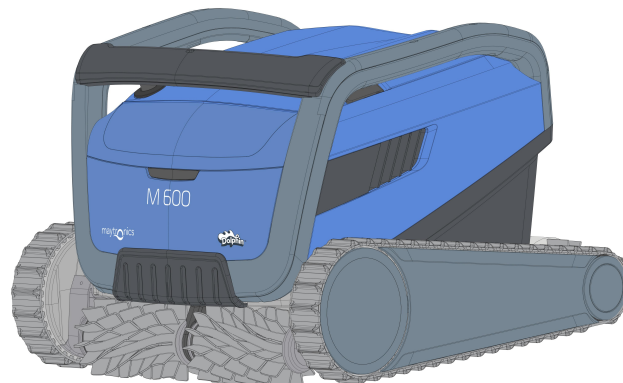

DOLPHIN M600 PVC