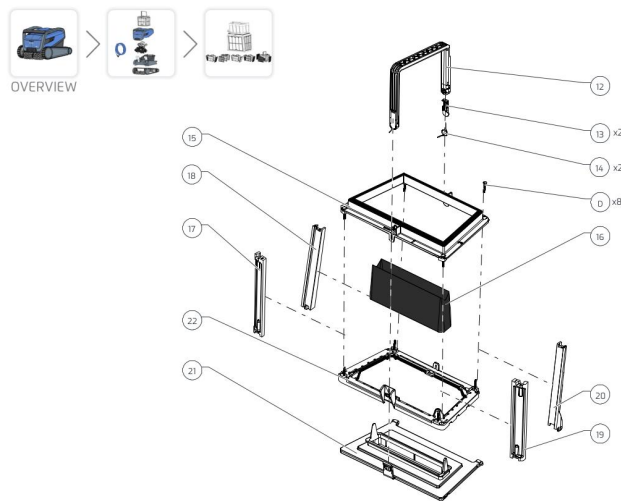

01.11 FILTRE A CARTOUCHE iO ASSY