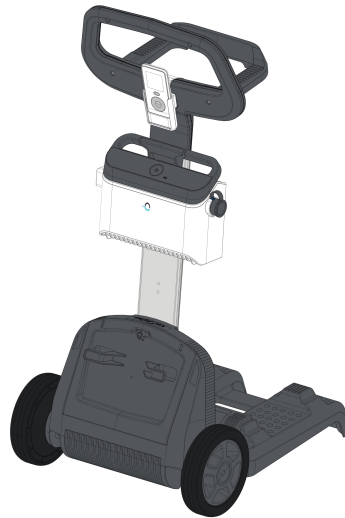

08 CADDY + ACCESSORIES