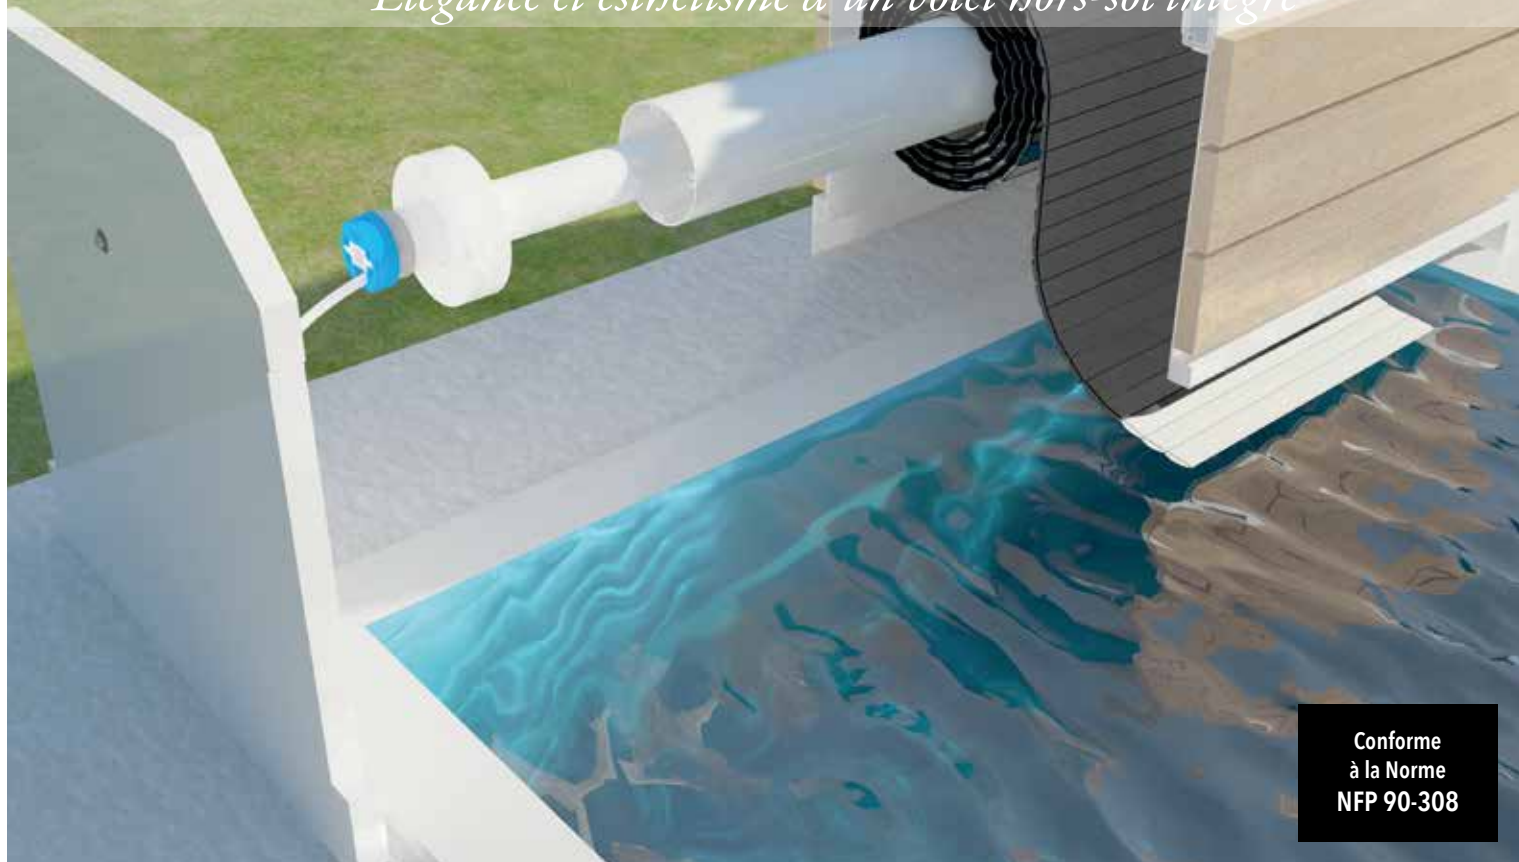

# EVO

*Elégance et esthétique d'un volet hors-sol intégré*

Conforme  
à la Norme  
NFP 90-308

- Sécurité par blocage d'accès pour les enfants de moins de 5 ans
- Utilisation toutes saisons
- Commande à clé 3 positions
- Ouverture / fermeture par une seule personne
- Système de fin de course intégré

- 1 ensemble de lames PVC 75mm de large avec bouchons obturateurs à ailettes ou à broches interchangeables en option, ou lames Polycarbonate de 70 mm avec bouchons
- 1 ossature de banc aluminium laquée blanc, beige ou gris perle recouverte au choix de lisses en PVC blanc, beige, gris perle, gris soutenu ou en bois exotique (non traité)
- 1 axe aluminium laqué blanc, beige ou gris perle Ø 130 mm jusqu'à 5 m et anodisé Ø 165 mm de 5,01 à 7 m
- 1 moteur tubulaire 24 volts 120 ou 200 Nm débrayable
- 1 coffret électrique 220 volts/24 volts
- 1 commutateur à clé 3 positions, placé sur le pied moteur
- RÉGULYSYSTEM en option (pour traitement au sel)
- Systèmes de sécurité à fixer en façade ou arase (option)
- Couvercle du banc démontable pour un entretien facilité

- Moteur 24 volts débrayable
- Tube d'enroulement peint dans la couleur de l'ossature (blanc, beige, gris perle jusqu'à 5m)
- Option couleurs supplémentaires tube et ossature
- Option Keygo ouverture / fermeture sans fil
- Nouvelle couleur gris soutenu (lames et lisses)