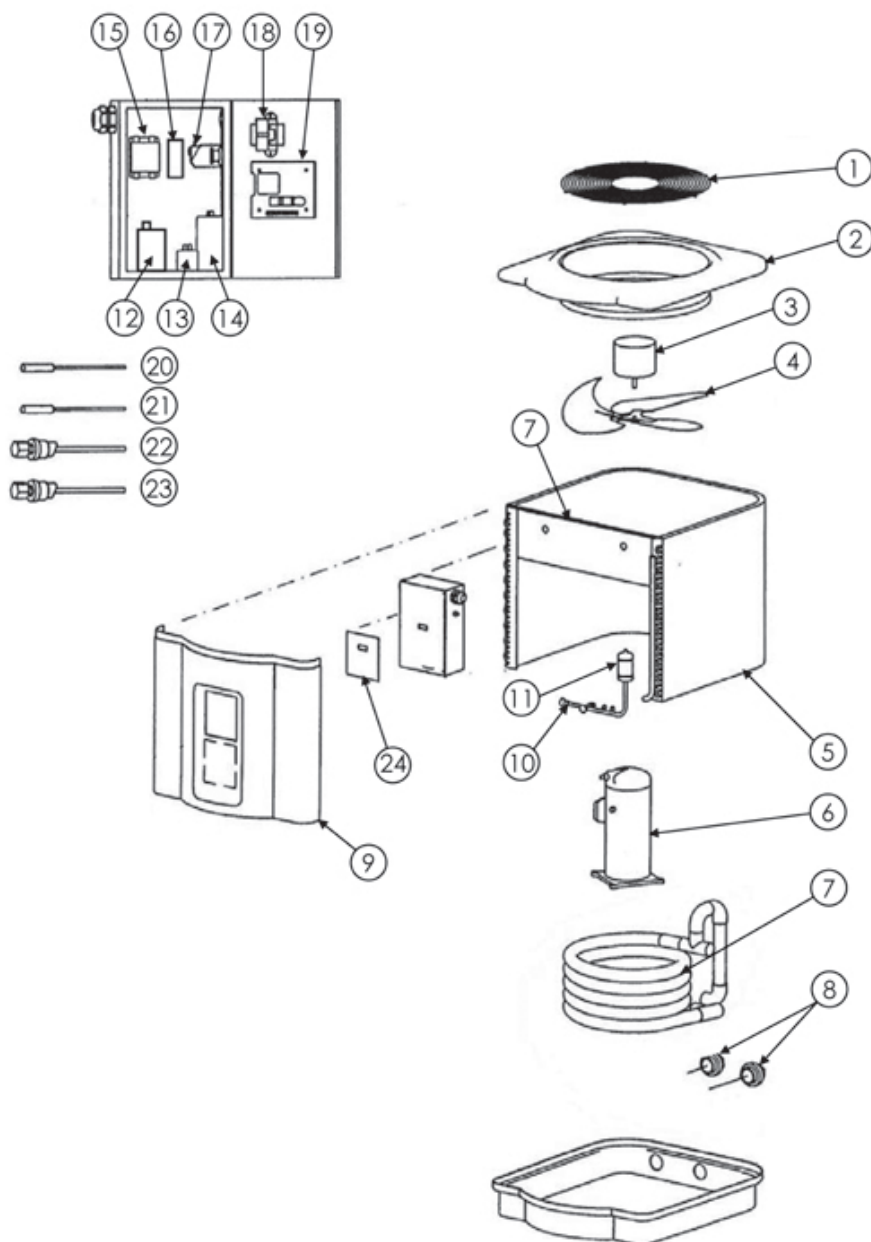

Pompes à chaleur

Heat Pump

SumHeat

N°	Description ⁽¹⁾	Nb	Ref
1	Grille support de moteur 24 • 24» Motor supporting grid • 24 Motorstützgitter • Rejilla soporte de motor 24" Griglia supporto motore 24 • Grelha de suporte do motor de 24 • Steunrooster voor motor 24 • Подрамник двигателя 24	1	SMX305000004
2	Panneau TOP taupe • Mole top panel • Paneel TOP Maulwurf • Panel TOP topo • Pannelo TOP talpa • Painel TOP cor de toupeira Taupe BOVENpaneel • Панель TOP темно-серого цвета	1	SMX309077011
3	Moteur ventilateur • Fan motor • Motor Ventilator • Motor ventilador • Motore ventilatore • Motor do ventilador Ventilatormotor • Воздушный двигатель	1	SMX300055035
4	Hélice 22 • 223 Propeller • Propeller 22 • Hélice 22 • Elica 22 • Hélice de 22 • Schroef 22 • Винт 22	1	
	14 & 19 Kw		SMX303140002
	24 Kw		SMX303140003
5	Evaporateur • Evaporator • Verdampfer • Evaporador • Evaporatore • Evaporador • Verdampfer • Испаритель	1	
	14 Kw		SMX305077001
	19 & 24 Kw		SMX305099001
6	Compresseur • Compressor • Verdichter • Compresor • Compresore • Compressor • Compressor • Компрессор	1	
	14 Kw mono		SMX301000001
	19 Kw mono		SMX301000004
	19 Kw tri		SMX301000003
	24 Kw tri		SMX301000002
7	Condenseur Titane • Titanium condenser • Kondensator Titan • Condensador Titano • Condensatore Titanio Condensador em titânio • Titacondensator • Конденсатор титановый	1	
	14 Kw		SMX202150001
	19 & 24 Kw		SMX202160001
8	Raccord Union • Union fitting • Anschluss Union • Racor Unión • Raccordo di unione • Ligaçao de união • Schroefkoppeling Штуцерное соединение с накидной гайкой	1	SMX300055050
9	14 Kw • Panneau Avant taupe petit • Small mole front panel • Paneel vorne, Maulwurf, klein • Panel delantero topo pequeno Pannelo anteriore talpa piccolo • Painel dianteiro cor de toupeira, pequeno • Klein taupe voorpaneel Передняя панель темно-серого цвета, маленькая	1	SMX309077013
	19 & 24 Kw • Panneau Avant taupe Grand • Large mole front panel • Paneel vorne, Maulwurf, groß • Panel delantero topo Grande Pannelo anteriore talpa grande • Painel dianteiro cor de toupeira, grande • Groot taupe voorpaneel Передняя панель темно-серого цвета, большая	1	SMX309099013
10	Détendeur • Reducing valve • Wasserdruckregler • Manorreductor • Detentore • Válvula reductora de pressão • Reduceerklap Редукционный клапан	1	
	14 Kw		SMX305077002
	19 & 24 Kw		SMX305050001
11	Filtre déshydrateur • Drier filter • Entwässerungsfilter • Filtro deshidratador • Filtro desidratatore • Filtro do desidratador Filterdroger • Фильтр-осушитель	1	SMX300055034
12	14 & 19 Kw mono • Smart Starter • Smart Starter • Smart Starter • Smart Starter • Smart Starter • Smart Starter Smart Starter • Интеллектуальная система запуска	1	HPX9035
13	Capacité ventilateur • Fan capacity • Kapazität Ventilator • Capacidad ventilador • Portata ventilatore • Capacidade do ventilador Ventilatorcapaciteit • Производительность вентилятора	1	SMX306050001
14	Capacité compresseur • Compressor capacity • Kapazität Kompressor • Capacidad compresor • Portata compressore Capacidade do compressor • Compressorcapaciteit • Производительность компрессора	1	
	14 Kw mono		SMX300055003
	19 Kw mono		SMX306150002
15	14 & 19 Kw mono • Contacteur Bi-polaire • Double pole contactor • bipolarer Kontaktgeber • Contactor Bipolar • Contattore bipolare Contacto bipolar • Bipolaire relais • Биполярный контактор	1	SMX306000003
	19 et 24 Kw tri • Contacteur Quadri-polaire • Quadrupole contactor • Vierpolarer Kontaktgeber • Contactor Cuatripolar Contattore quadripolare • Contacto tetrapolar • Quadripolaire relais • 4-полярный контактор	1	SMX306000022
16	19 & 24 Kw tri • Controleur de phase • Phase tester • Phasenkontroller • Controlador de fase • Controllore di fase Controlador de fase • Fasecontroller • Фазовый контроллер	1	SMX306000048
17	Interrupteur de débit • Flow switch • Lastschalter • Interruptor de caudal • Interruttore di portata • Interruptor de caudal Debietschakelaar • Прерыватель подачи	1	SMX306000015
18	Transformateur 230 V-24V • 230V-24V Transformer • Transformator 230 V - 240 V • Transformador 230 V-24V Trasformatore 230V - 24V • Transformador de 230 V - 24V • Transformator 230 V-24V • Трансформатор 230 В – 24 В	1	SMX306000004
19	Carte électronique • Electronic card • elektronische Karte • Tarjeta electrónica • Scheda elettronica • Placa electrónica Elektronische kaart • Радиолокационная карта	1	SMX11024552
20	Sonde de dégivrage • Defrosting probe • Abtautaster • Sonda de desescarche • Sonda di sbrinamento Sonda de descongelación • Ontdooisonde • Зонд для измерения обледенения	1	SMX306000023
21	Sonde d'eau • Water probe • Wassersonde • Sonda de agua • Sonda acqua • Sonda de água • Watersonde • Зонд для измерения воды	1	SMX306000024
22	Capteur BP • LP Sensor • Sensor BP • Sensor BP • Sensore BP • Sensor de baixa pressão • Lagedruksensor • Датчик BP	1	SMX306000001
23	Capteur HP • HP Sensor • Sensor HP • Sensor AP • Sensore HP • Sensor de alta pressão • Hogedruksensor • Датчик HP	1	SMX306000002
24	Autocollant facia • Facia self-adhesive • Aufkleber Instrumententafel • Autoadhesivo facia • Fascia autoadesiva • Autocolante facia Facia-sticker • Наклейка	1	SMX309000026