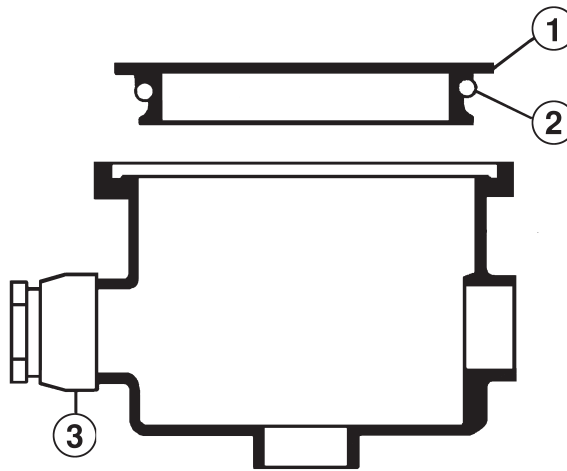

Junction box
 Boîte de connexion
 Anschlusbdose
 Caja de conexión
 Caixa de Ligação
 Kverdeeldoos
 Распаечная коробка

3495EURO / 3495HDP / 3495 / 3495S / SP0685E

N°	Description ⁽¹⁾	Nb	Ref
1	Cover • Couverture • Deckel • Тара • Coperchio • Deksel • Tampa • Крышка		
	3495	1	BCX16004HD
	SP0685E	1	SPX0685E1
2	Cover gasket • Joint de couvercle • O-Ring • Junta de tapa • Guarnizione coperchio • De pakking van de dekking		
	Gaxeta da tampa • Уплотнительное кольцо		
	3495	1	PRX20007
	SP0685E	1	SPX0685E2
3	Gland • Presse étoupe • Kabel-Klemme • Presa estopas • Pressacavo • Klier • Imprensa estopa • Сальник		
	3495	1	BCX20016L
	SP0685E	1	SPX0685E3