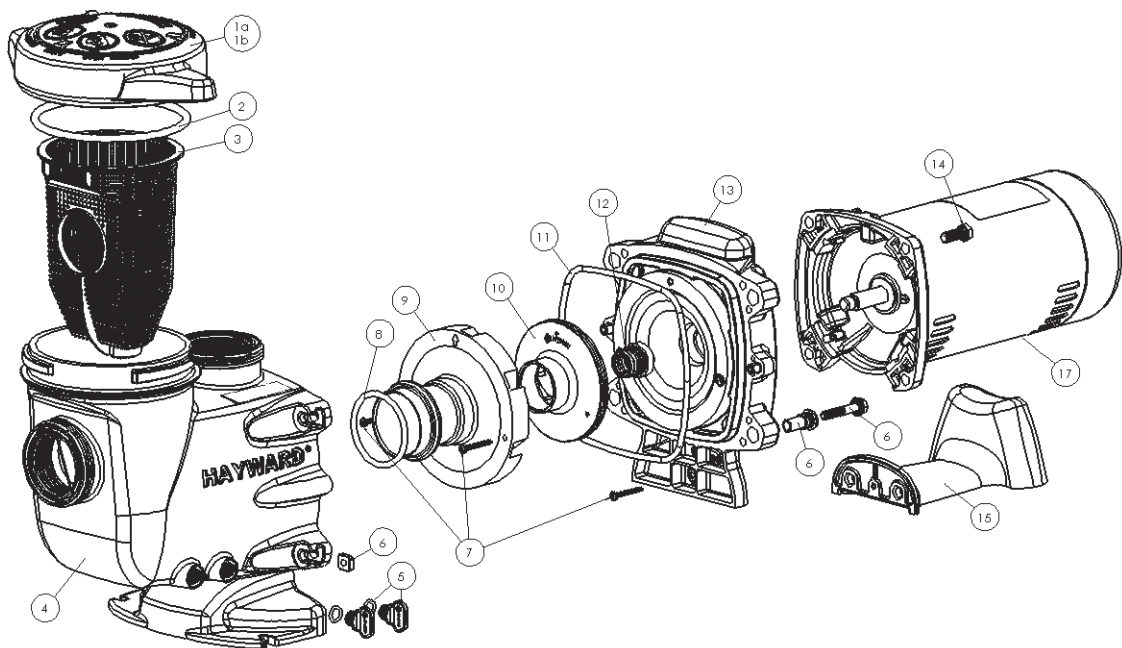

Max-Flo II®

SP2705XE81 / SP2707XE111 / SP2707XE113 / SP2710XE161 / SP2710XE163 / SP2715XE221 / SP2715XE223

N°	Description ⁽¹⁾	Nb	Ref
1a	Strainer cover • Couvercle de préfiltre • Deckel • Tapa de prefiltro • Coperchio prefiltro • Zeef dekking Tampa do filtro • Крышка префильтра	1	SPX2700DLS
1b	Strainer cover kit for PHMB • Couvercle de préfiltre pour PHMB • Deckel für PHMB • Tapa de prefiltro (PHMB) Coperchio prefiltro (PHMB) • Zeef dekking (PHMB) • Tampa do filtro (PHMB) • Крышка префильтра	1	SPX2700DLSB
2	Strainer cover O-Ring • Joint torique de préfiltre • O-Ring • Junta tórica • Guarnizione O'ring • De O-ring van de zeefdekking Junta tórica da tampa do filtro • Уплотнительное кольцо	1	SPX2700Z4
3	Strainer basket • Panier de préfiltre • Filterkorb • Cesto filtrante • Cestino prefiltro • Zeef mand • Cesta do filtro Корзина префильтра	1	SPX2700M
4	Pump strainer housing • Corps de pompe et préfiltre • Pumpengehäuse/Vorfilter • Cuerpo bomba y prefiltro Corpo pompa/Prefiltro • Lichaam van pomp en préfiltre • Corpo de bomba e préfiltre • Корпус насоса	1	SPX2700AA
5	Drain Plug • Bouchon de vidange • Ablasschraube • Tapón de vaciado • Tappo di spurgo • Afvoerkanaal stop Plugue de dreno • Сливная пробка	2	SPX4000FG
6	Housing bolt kit • Vis corps de pompe + inserts • Sechskantschraube • Tornillo cabeza exagonal • Viti a testa esagonale Huisvestings GLB schroeven • Tornillos de tampão da carcaça • Комплект болтов	4	SPX2700ZPAK
7	Diffuser screws (x3) • Vis de diffuseur (x3) • Zerstäuberschraube (x3) • Tornillo de difusor (x3) • Vite di diffusore (x3) Schroef van verspreider (x3) • Tornillos do difusor (x3) • Комплект винтов	1	SPX2700Z3
8	Diffuser gasket • Joint de diffuseur • Dichtung • Junta de difusor • Guarnizione diffusore • Verbindingsstuk van verspreider Junta de difusor • Прокладка	1	SX0220Z2
9	Diffuser • Diffuseur • Leitapparat • Difusor • Diffusore • Verspreide • Difusor • Диффузор	1	SPX2700B
10	Impeller • Turbine • Laufrad • Turbina • Girante • Turbine • Turbina • Крыльчатка		
	SP2705XE81	1	SPX2707CM
	SP2707XE111 - SP2707XE113	1	SPX2707C
	SP2710EX161 - SP2710EX163	1	SPX2710C
	SP2715XE221 - SP2715XE223	1	SPX2715C
11	Housing gasket • Joint de corps • Dichtung • Junta • Guarnizione corpo • Huisvestings pakking • Gaxeta da carcaça • Прокладка	1	GMX0600F
12+13	Seal plate +Shaft Seal assembly • Plateau d'étanchéité + Obturateur mécanique • Flansch + Motorhalterung • Plato de cierre +Cierre mecánico • Supporto di fissaggio + Tenuta meccanica • Verbindings plaat + Verbindings assemblage • Placa do selo + Conjunto de selo • Фланец + Сальник	1	SPX2700ESA
14	Motor bolt • Vis moteur • Sechskantschraube • Tornillo • Viti • Schroef motor • Tornillo a motor • Комплект болтов	4	SPX3200Z5
15	Motor support • Support de pompe • Socketteil • Soporte bomba • Supporto pompa • Opzettende steun • Suporte de montagem Фланец электродвигателя	1	SPX2700G
16	Union connector kit 50mm • Kit de raccord union 50mm • Anschluß-Stecker 50 Millimeter Asamblea del conector de la unión 50 milímetros • Assemblea del connettore del sindacato 50 millimetri de assemblage van de unieschakelaar 50 Millimeter • Conjunto do conector da união 50 mm • Фитинг	1	SP2700UNKIT50
17	Motor • Moteur • Motor • Motor • Motore • Motor • Motor • Электродвигатель		
	SP2705XE81 (mono)	1	SPX0550MSF
	SP2707XE111 (mono)	1	SPX0550MSF
	SP2707XE113 (tri)	1	SPX0550TSF
	SP2710EX161 (mono)	1	SPX0750MSF
	SP2710EX163 (tri)	1	SPX0750TSF
	SP2715XE221 (mono)	1	SPX1100MSF
	SP2715XE223 (tri)	1	SPX1100TSF
	SP2720XE251 (mono)	1	SPX1500MSF
	SP2720XE253 (tri)	1	SPX1500TSF