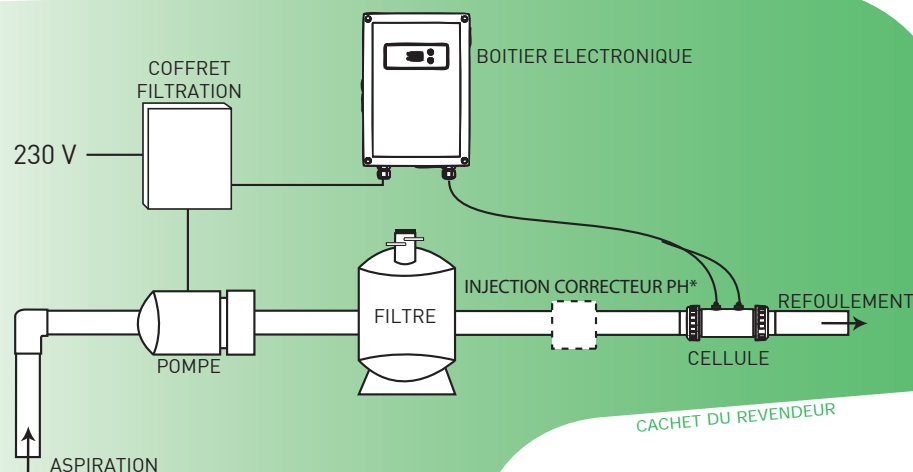

* En cas d'installation d'un régulateur de pH

- 3 modèles : pour des piscines jusqu'à 30 m³, 50 et 70 m³ en climat tempéré, 25, 40 et 55 m³ en climat chaud.
- Matériel prêt à l'emploi : livré avec sa cellule d'électrolyse
- Compact et étanche au ruissellement
- Production réglable par touches digitales de 0 à 10
- Cellule autonettoyante par inversion de polarité progressive
- Visualisation de la production grâce à un afficheur digital
- 2 voyants : vert fonctionnement correct / rouge anomalie de fonctionnement
- Fonctionne pour toute concentration de sel supérieure à 2,5 kg/m³
- Production de désinfectant : jusqu'à 16 g/h
- Compatible avec tous les systèmes de filtration et tous les revêtements
- Peut être installé sur une piscine existante ou en construction
- Montage de la cellule en ligne, sans contrainte d'orientation
- Matériel et accessoires d'origine garantis 2 ans

Option : kit terre hydraulique pour éliminer les charges électrostatiques
Option : cellule courte (165 mm) pour locaux techniques exigus
Option : pilotage de la filtration avec **SIMPLEO®**